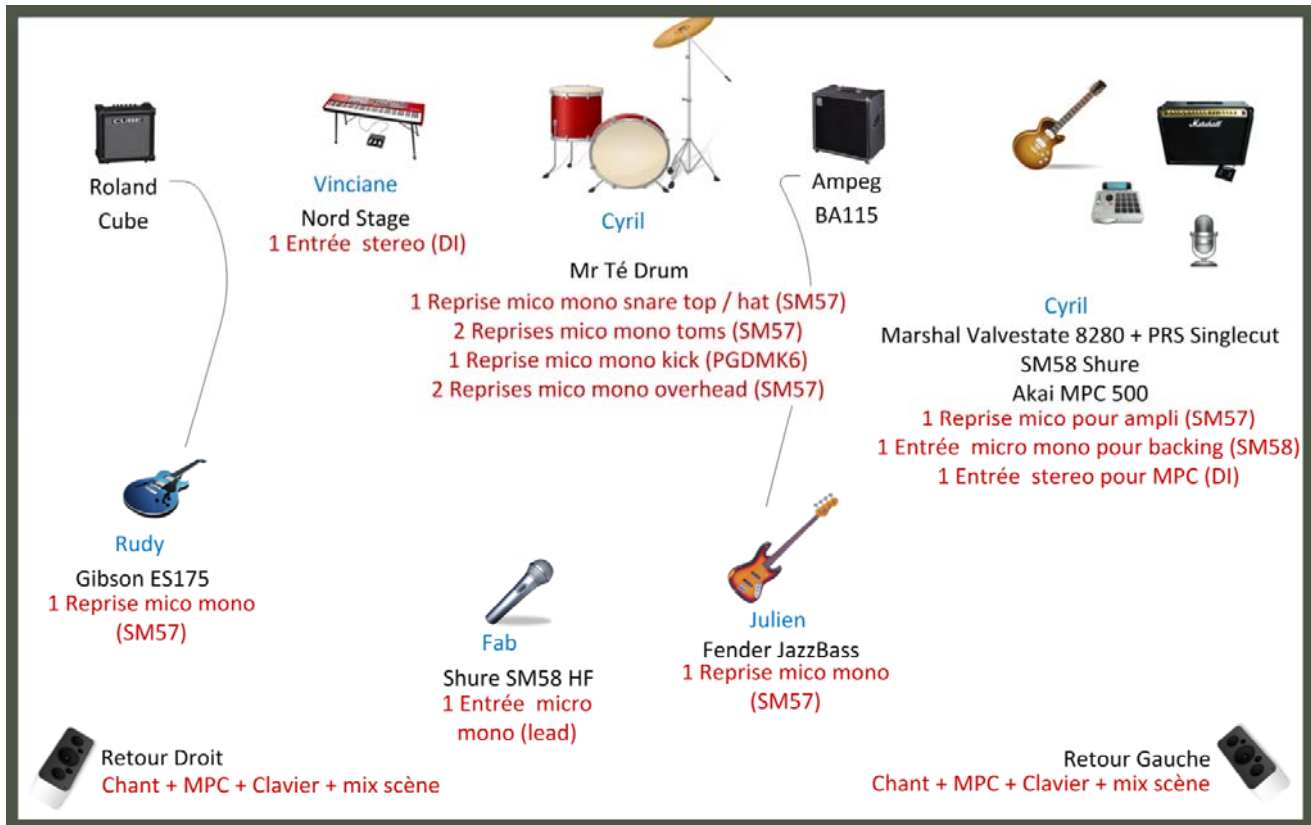

F.a.B. & All in

FICHE TECHNIQUE

contact@groove-me.fr

06.25.35.24.44

SET : 14 titres originaux (1h30)

voix	nom	micro
1	Kick	Shure PgdMK6
2	Caisse Claire + Charlé	Shure Sm57
3	Tom Basse	Sennheiser 604
4	Tom Med	Sennheiser 604
5	OverHead L	Statique SM81/KM184/C414
6	OverHead R	Statique SM81/K1M84/C414
7	Basse	MD421/Electrovoice RE20
8	Clavier L	DI Left
8	Clavier R	DI Righth
9	MPC L	DI Left
9	MPC R	DI Righth
10	Gtr 1 Rudy	Shure Sm57
11	Gtr 2 Cyril	Shure Sm57
12	Voix	SM58 ou beta 58
13	Choeur Gtr	SM58
14	Reverb L	En régie
15	Reverb R	En régie
16	Delay L	En régie
17	Delay R	En régie

6 musiciens :

- 1 chanteur
- 1 guitariste rock
- 1 guitariste jazz
- 1 bassiste
- 1 clavier
- 1 batteur

Catering :

Eau, bières (belges de préférence), café, sodas & biscuits salés.